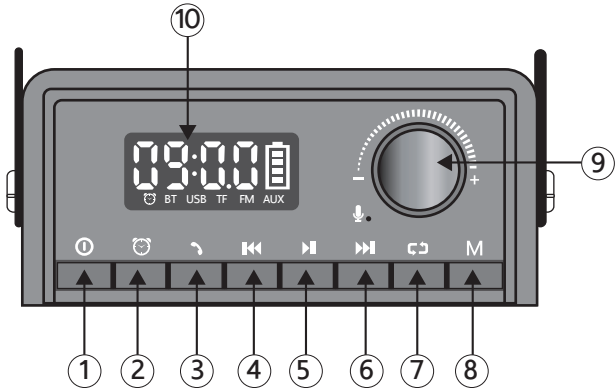

รายละเอียดของชิ้นส่วนต่างๆ

1. ปุ่มเปิด-ปิดเครื่อง
2. ปุ่มตั้งนาฬิกาปลุก
3. ฟังก์ชันแฮนด์ฟรี รับสายโทรศัพท์เมื่อมีสายเข้า(ต้องเชื่อมต่อบลูทูธ)
4. เล่นเพลงก่อนหน้า/ย้อนกลับ
5. เล่นเพลง/หยุดเพลงชั่วคราว
6. เล่นเพลงถัดไป/เดินหน้า
7. ปุ่มการตั้งค่า (ตั้งค่าเวลาปิดเครื่อง)
8. ปุ่มเปลี่ยนโหมด
  (กดสั้นๆ 1 ครั้ง เพื่อสลับระหว่างโหมด BT/TF/ AUX/ USB)
9. ปุ่มเพิ่มระดับเสียง/ลดระดับเสียง
10. จอแสดงผล